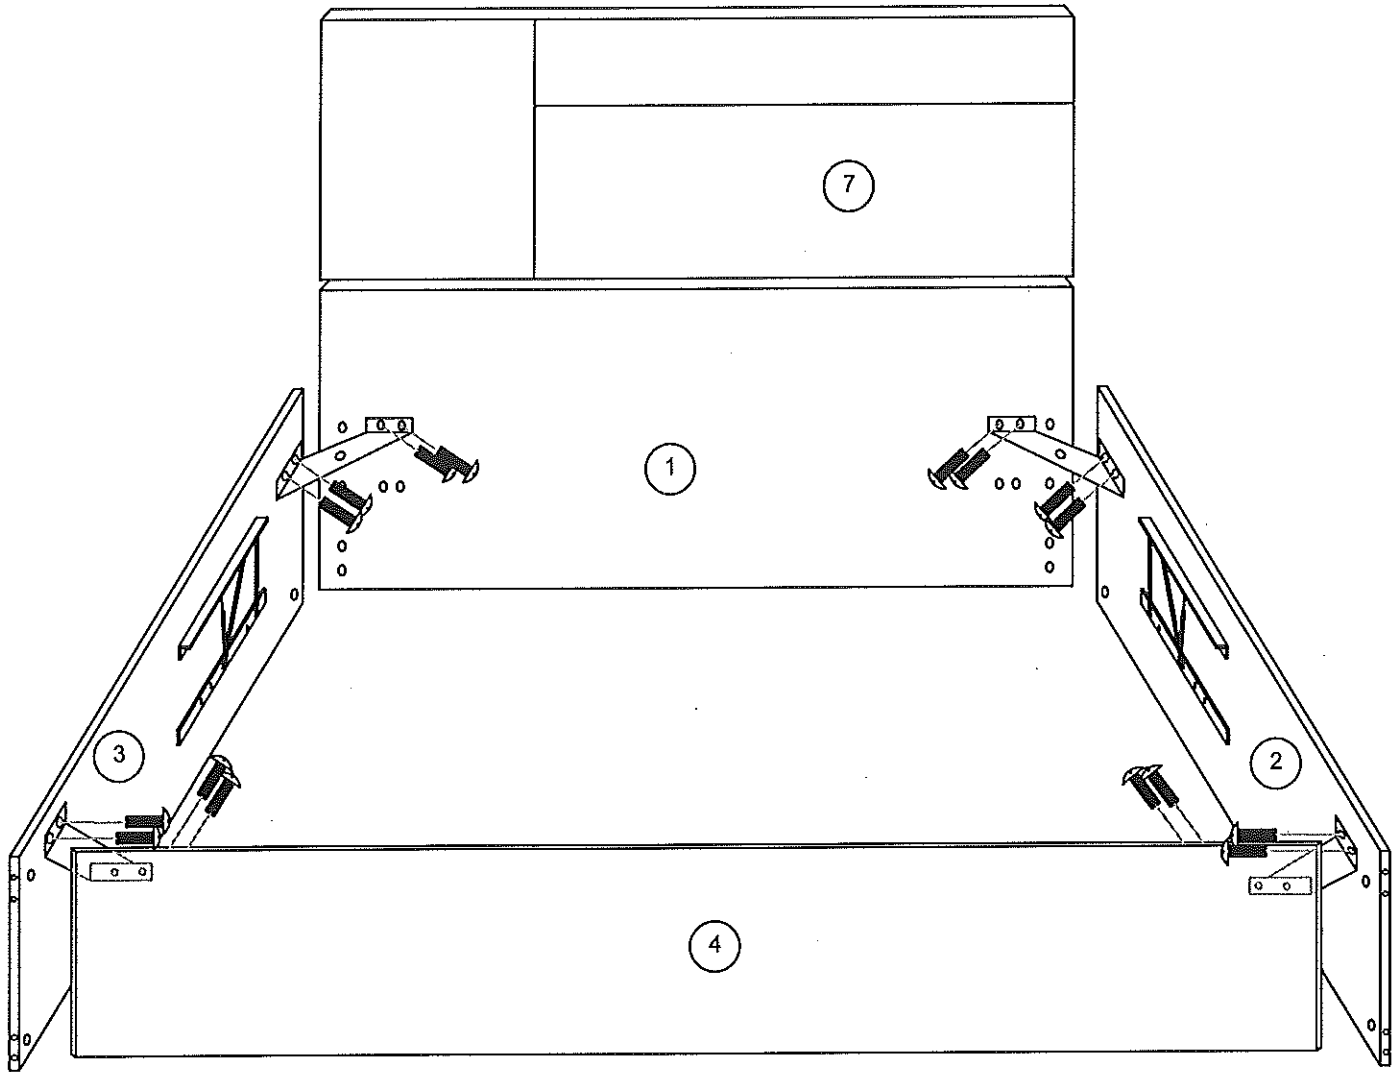

Quincaillerie Beschlage Hardware

PX 16

Vite tbi 6 MA x10

Staffe x 4