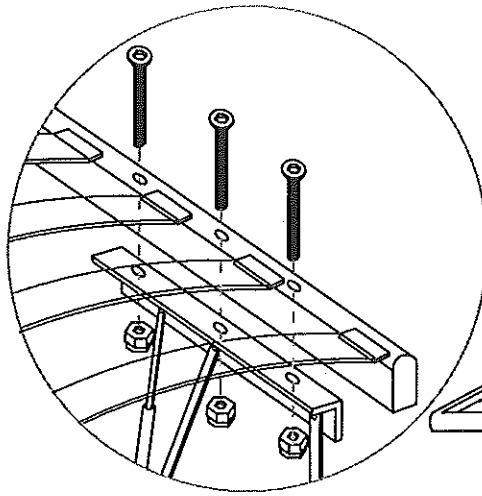

MOD. ISOLE
MOD. EASY

LETTO CONTENITORE CAPRI E EASY NEW

NOTICE DE MONTAGE
ASSEMBLING INSTRUCTIONS
MANTAGEANLEITUNG
ISTRUZIONI DI MONTAGGIO

Pag. 5

Quincaillerie   Beschlage   Hardware

TPS 6MAX60 x6

DADO x6

PIEDI X 16