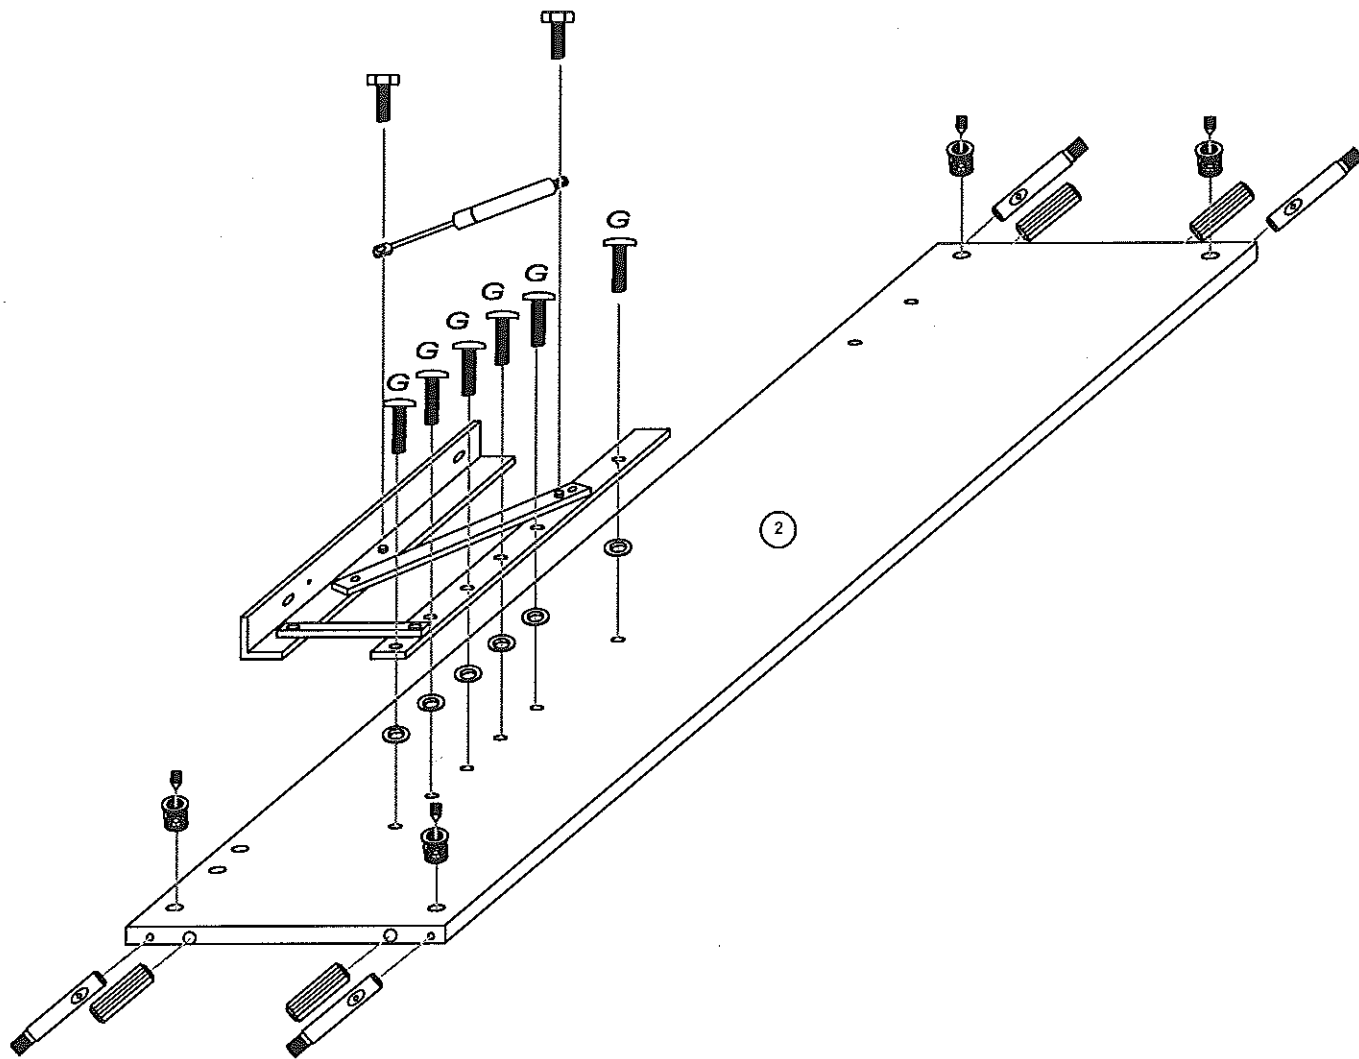

LETTO CONTENITORE EASY NEW-LETTO
CONTENITORE CAPRI

NOTICE DE MONTAGE
ASSEMBLING INSTRUCTIONS
MANTAGEANLEITUNG
ISTRUZIONI DI MONTAGGIO

Pag. 3

Quincallerie Beschlage Hardware

G X 12

Vite tnl 8 MA x15

D X 4

B X 4