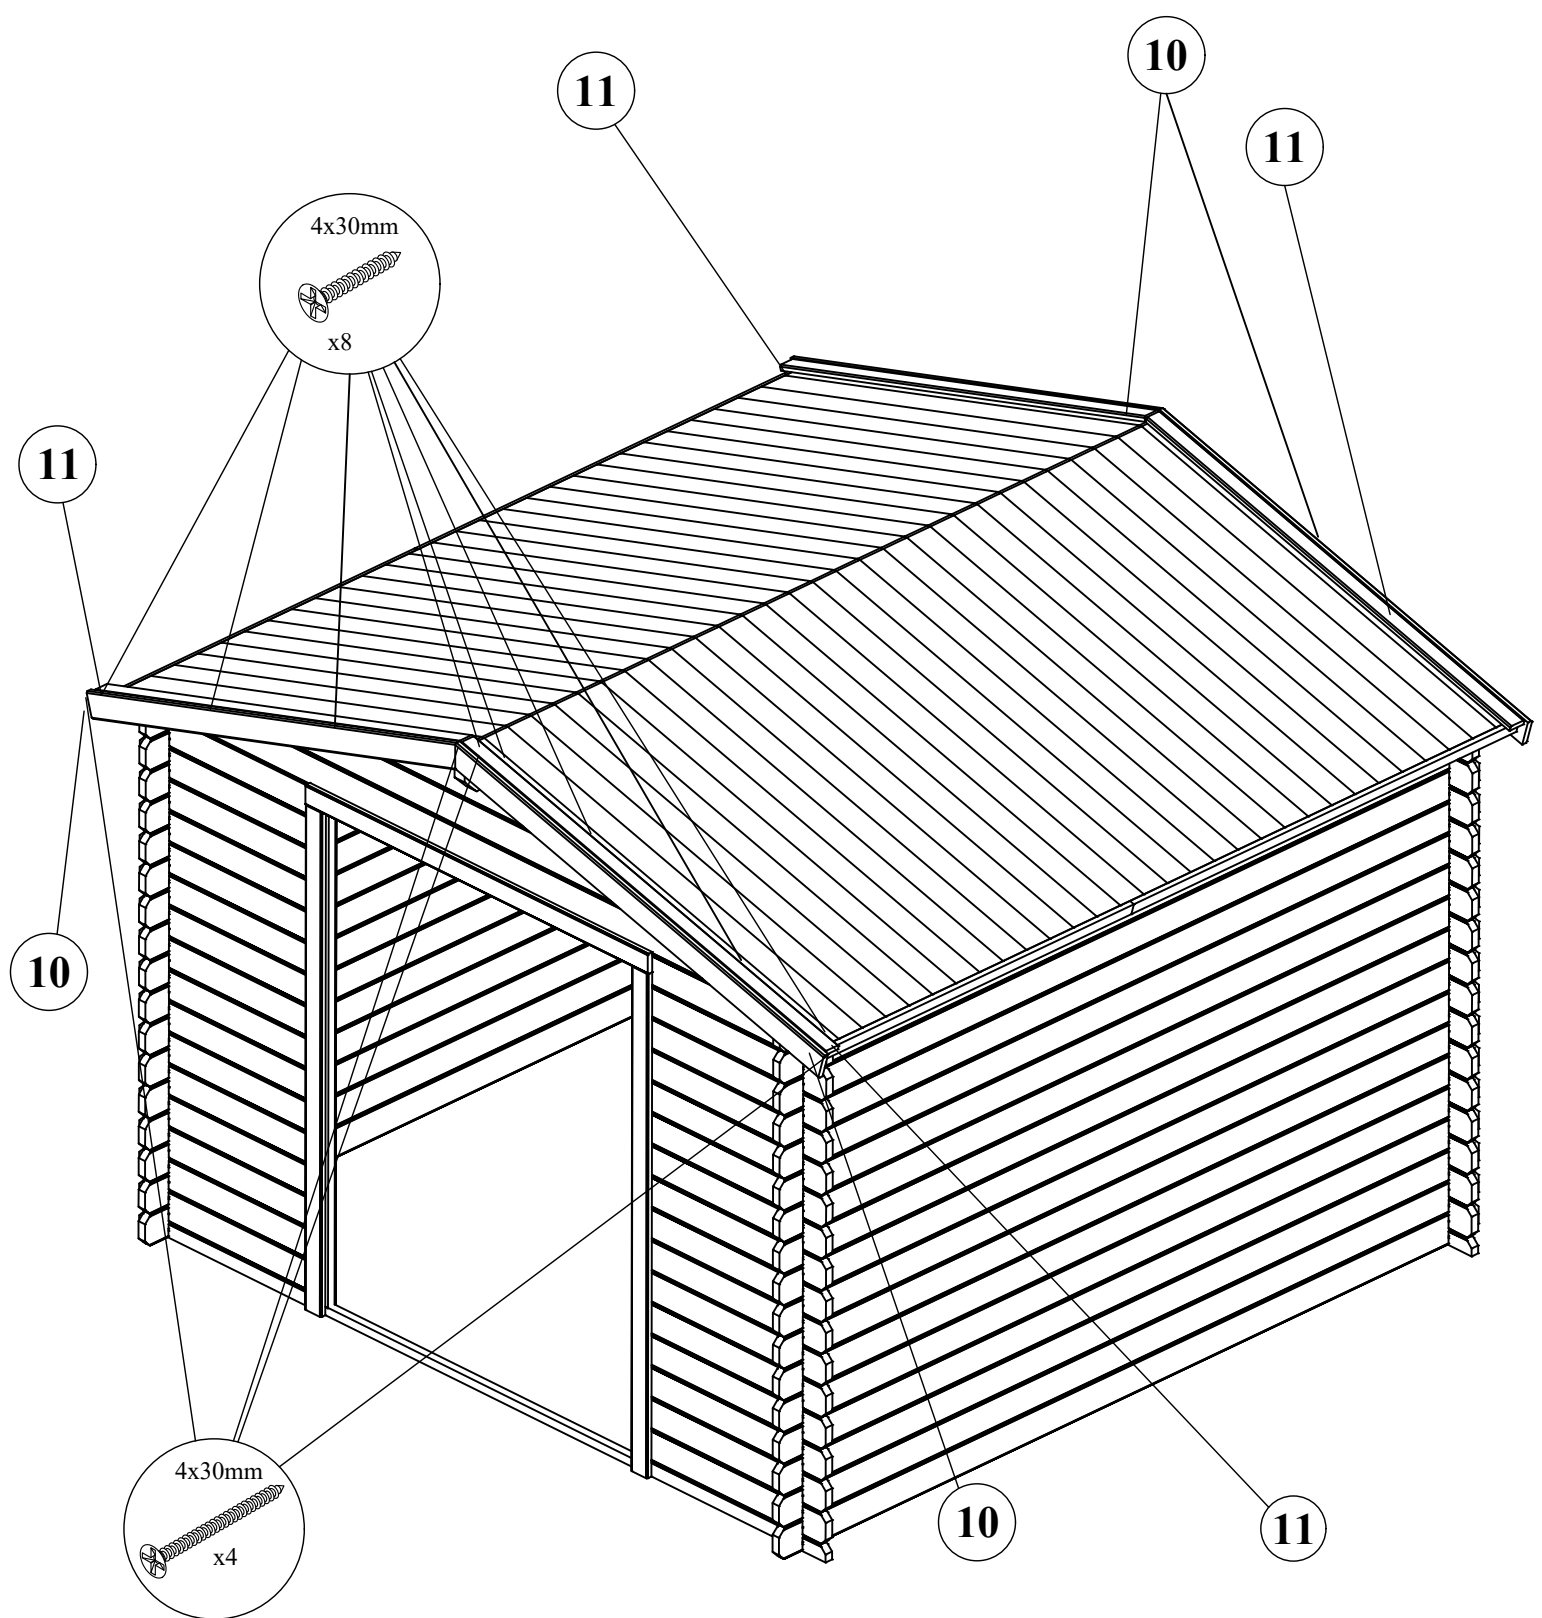

**MANUALE
CASSETTA NOEMI
2.48 x 2.48 28mm**

LISTA PEZZI

Pos.	Quantità	Dimensioni mm			Dettagli	
		A	B	C		
1	x 1	2480	55	28		
2	x 2	480	55	28		
3	x 32	480	110	28		
4	x 16+1	2480	110	28		
5	x 34+1	2480	110	28		
D1	x 1	1624	102	66		
D2	x 2	1785	102	66		
D3	x 1	1420	30	30		
6	x 2	2480	433	28		
7	x 1	2480	120	40		
8	x 4	1870	40	16		
9	x 56(+2)	1340	90	17		

Position	Dimension (mm)	Quantity
3	480 x 110 x 28	32
4	2480 x 110 x 28	16+1
5	2480 x 110 x 28	34+1
D1	1624 x 102 x 66	1
D2	1785 x 102 x 66	2
D3	1420 x 30 x 30	1

Position	Dimensioni (mm)	Quantita
6	2480 x 433 x 28	2
7	2480 x 120 x 40	1

Position	Dimensioni (mm)	Quantità
8	1870 x 40 x 16	4

Position	Dimensioni (mm)	Quantità
9	1340 x 90 x 17	56 (+2)

Position	Dimensioni (mm)	Quantità
10	1420 x 90 x 19	2+2
11	1420 x 75 x 19	4

Position	Dimensioni (mm)	Quantità
15	1740 x 75 x 19	1
16	750 x 28 x 19	2
17	585 x 28 x 19	4
D	1740 x 715	1 + 1