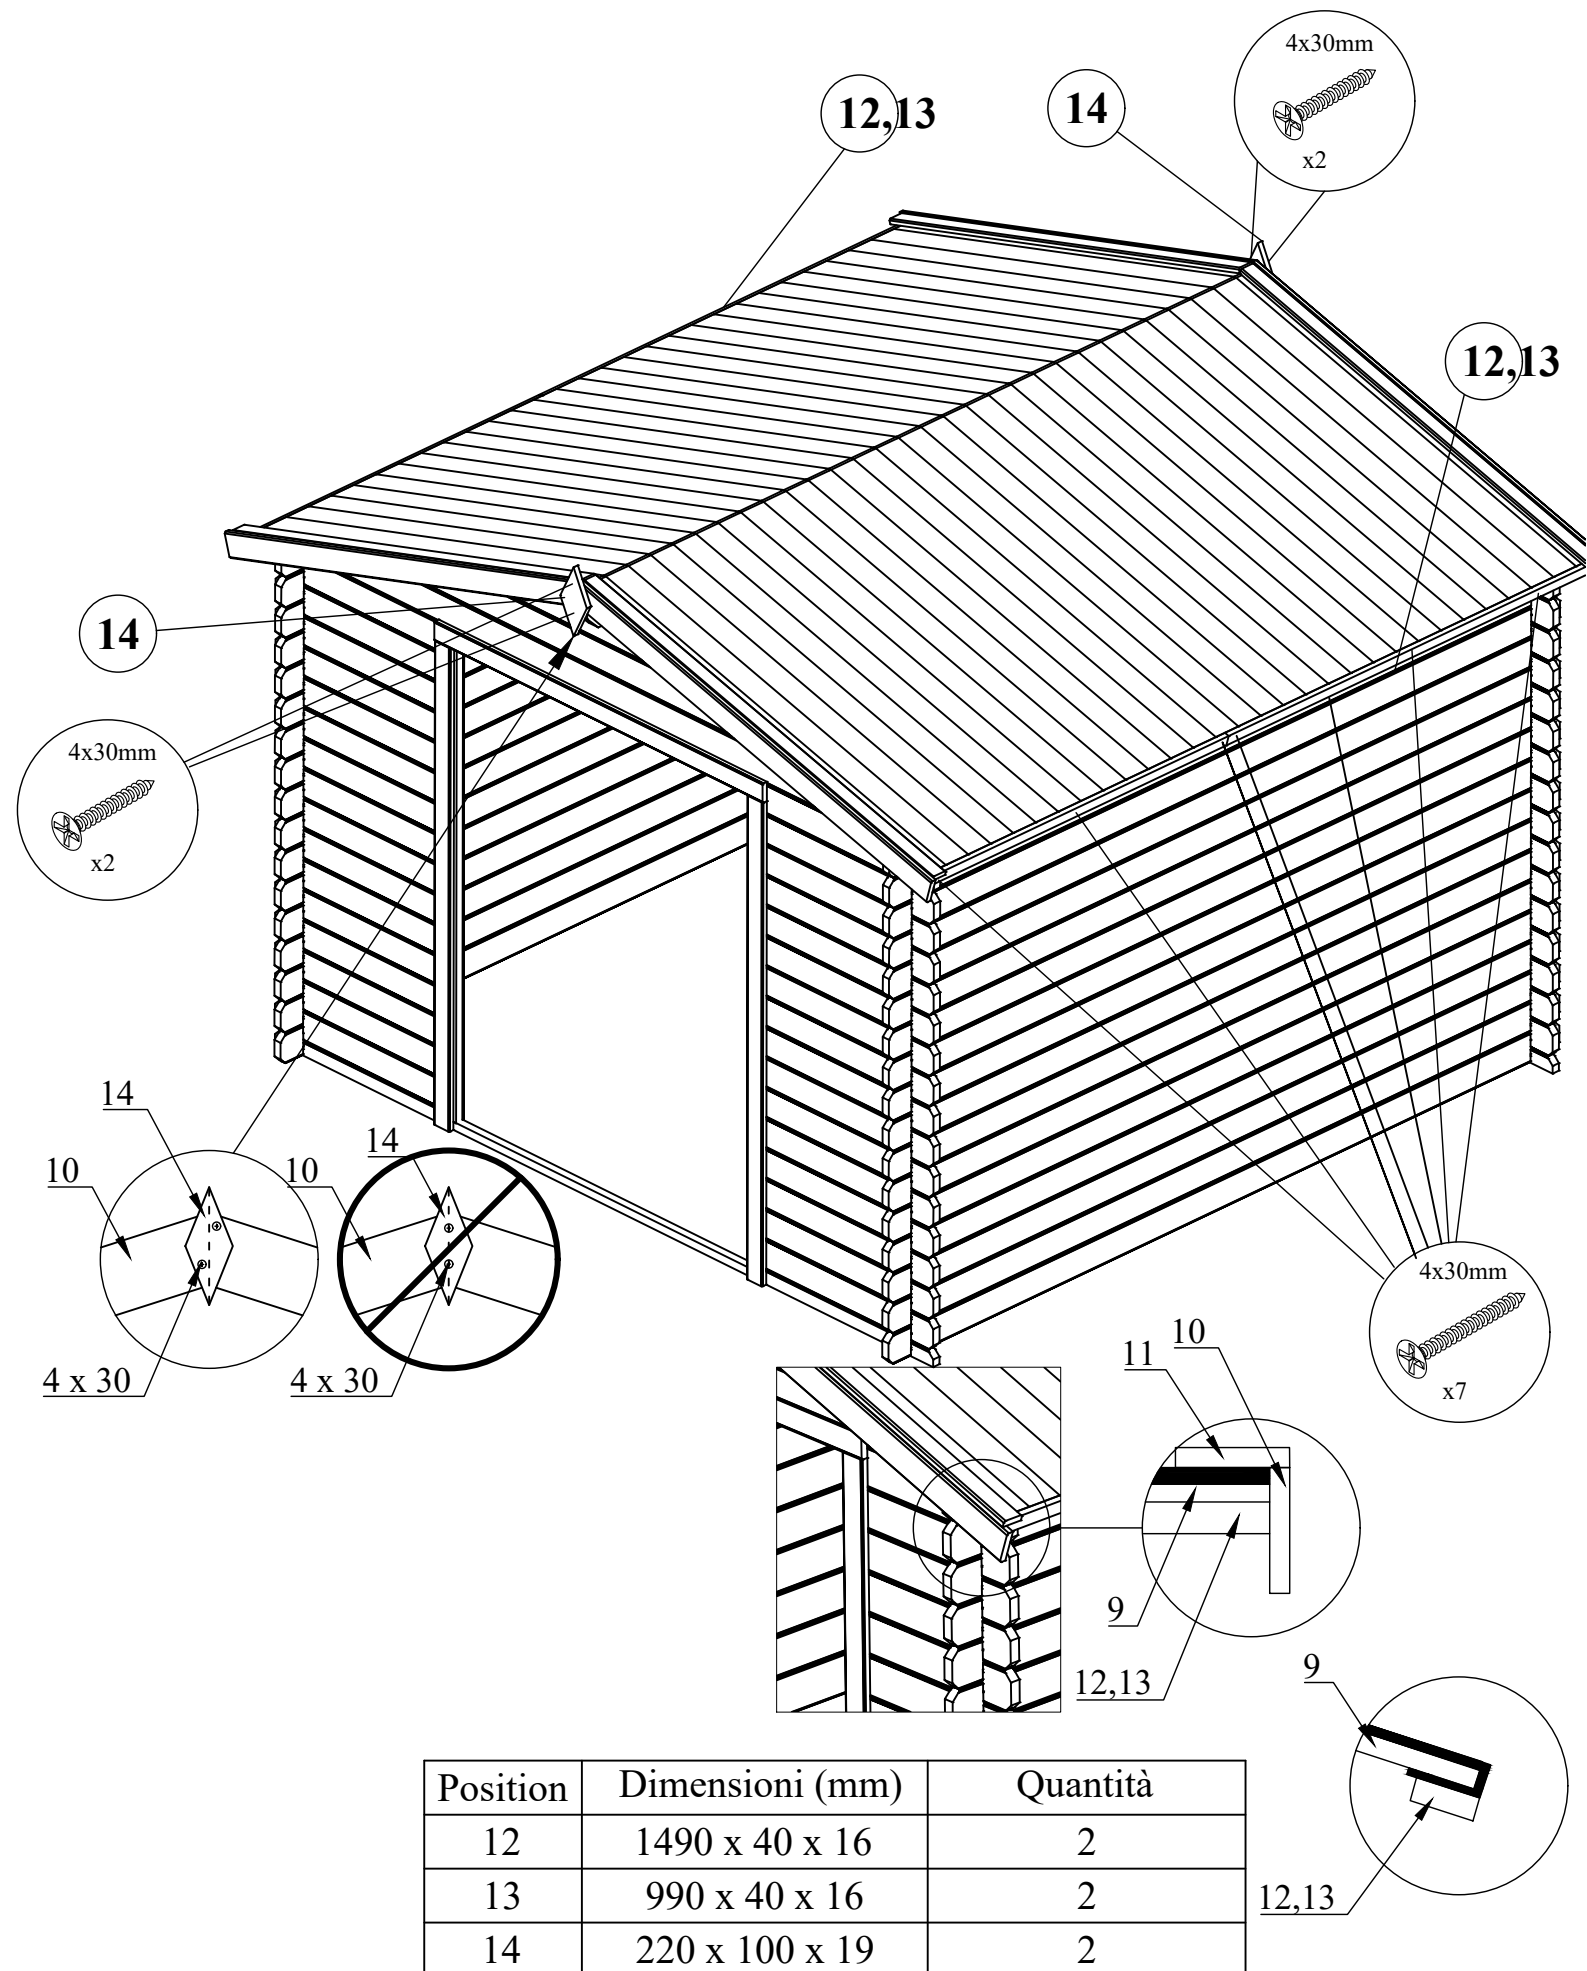

**MANUALE
CASSETTA NOEMI
2.48 x 2.48 28mm**

LISTA PEZZI

Pos.	Quantità	Dimensioni mm			Dettagli	
		A	B	C		
1	x 1	2480	55	28		
2	x 2	480	55	28		
3	x 32	480	110	28		
4	x 16+1	2480	110	28		
5	x 34+1	2480	110	28		
D1	x 1	1624	102	66		
D2	x 2	1785	102	66		
D3	x 1	1420	30	30		
6	x 2	2480	433	28		
7	x 1	2480	120	40		
8	x 4	1870	40	16		
9	x 56(+2)	1340	90	17		

5 x 70 mm  x 10	6 x 60  x 4	M6  x 4	2 x 40 mm  x 130
4 x 30  x 100	3 x 20 mm  x 12	M6  x 8	
WRO50  x 2	15x57+40x40BZN  x 6	AH9213  x 1	

Position	Dimensione (mm)	Quantità
1	2480 x 55 x 28	1
2	480 x 55 x 28	2

Position	Dimension (mm)	Quantity
3	480 x 110 x 28	32
4	2480 x 110 x 28	16+1
5	2480 x 110 x 28	34+1
D1	1624 x 102 x 66	1
D2	1785 x 102 x 66	2
D3	1420 x 30 x 30	1

Position	Dimensioni (mm)	Quantita
6	2480 x 433 x 28	2
7	2480 x 120 x 40	1

Position	Dimensioni (mm)	Quantità
8	1870 x 40 x 16	4

Position	Dimensioni (mm)	Quantità
9	1340 x 90 x 17	56 (+2)

Position	Dimensioni (mm)	Quantità
10	1420 x 90 x 19	2+2
11	1420 x 75 x 19	4

Position	Dimensioni (mm)	Quantità
15	1740 x 75 x 19	1
16	750 x 28 x 19	2
17	585 x 28 x 19	4
D	1740 x 715	1 + 1