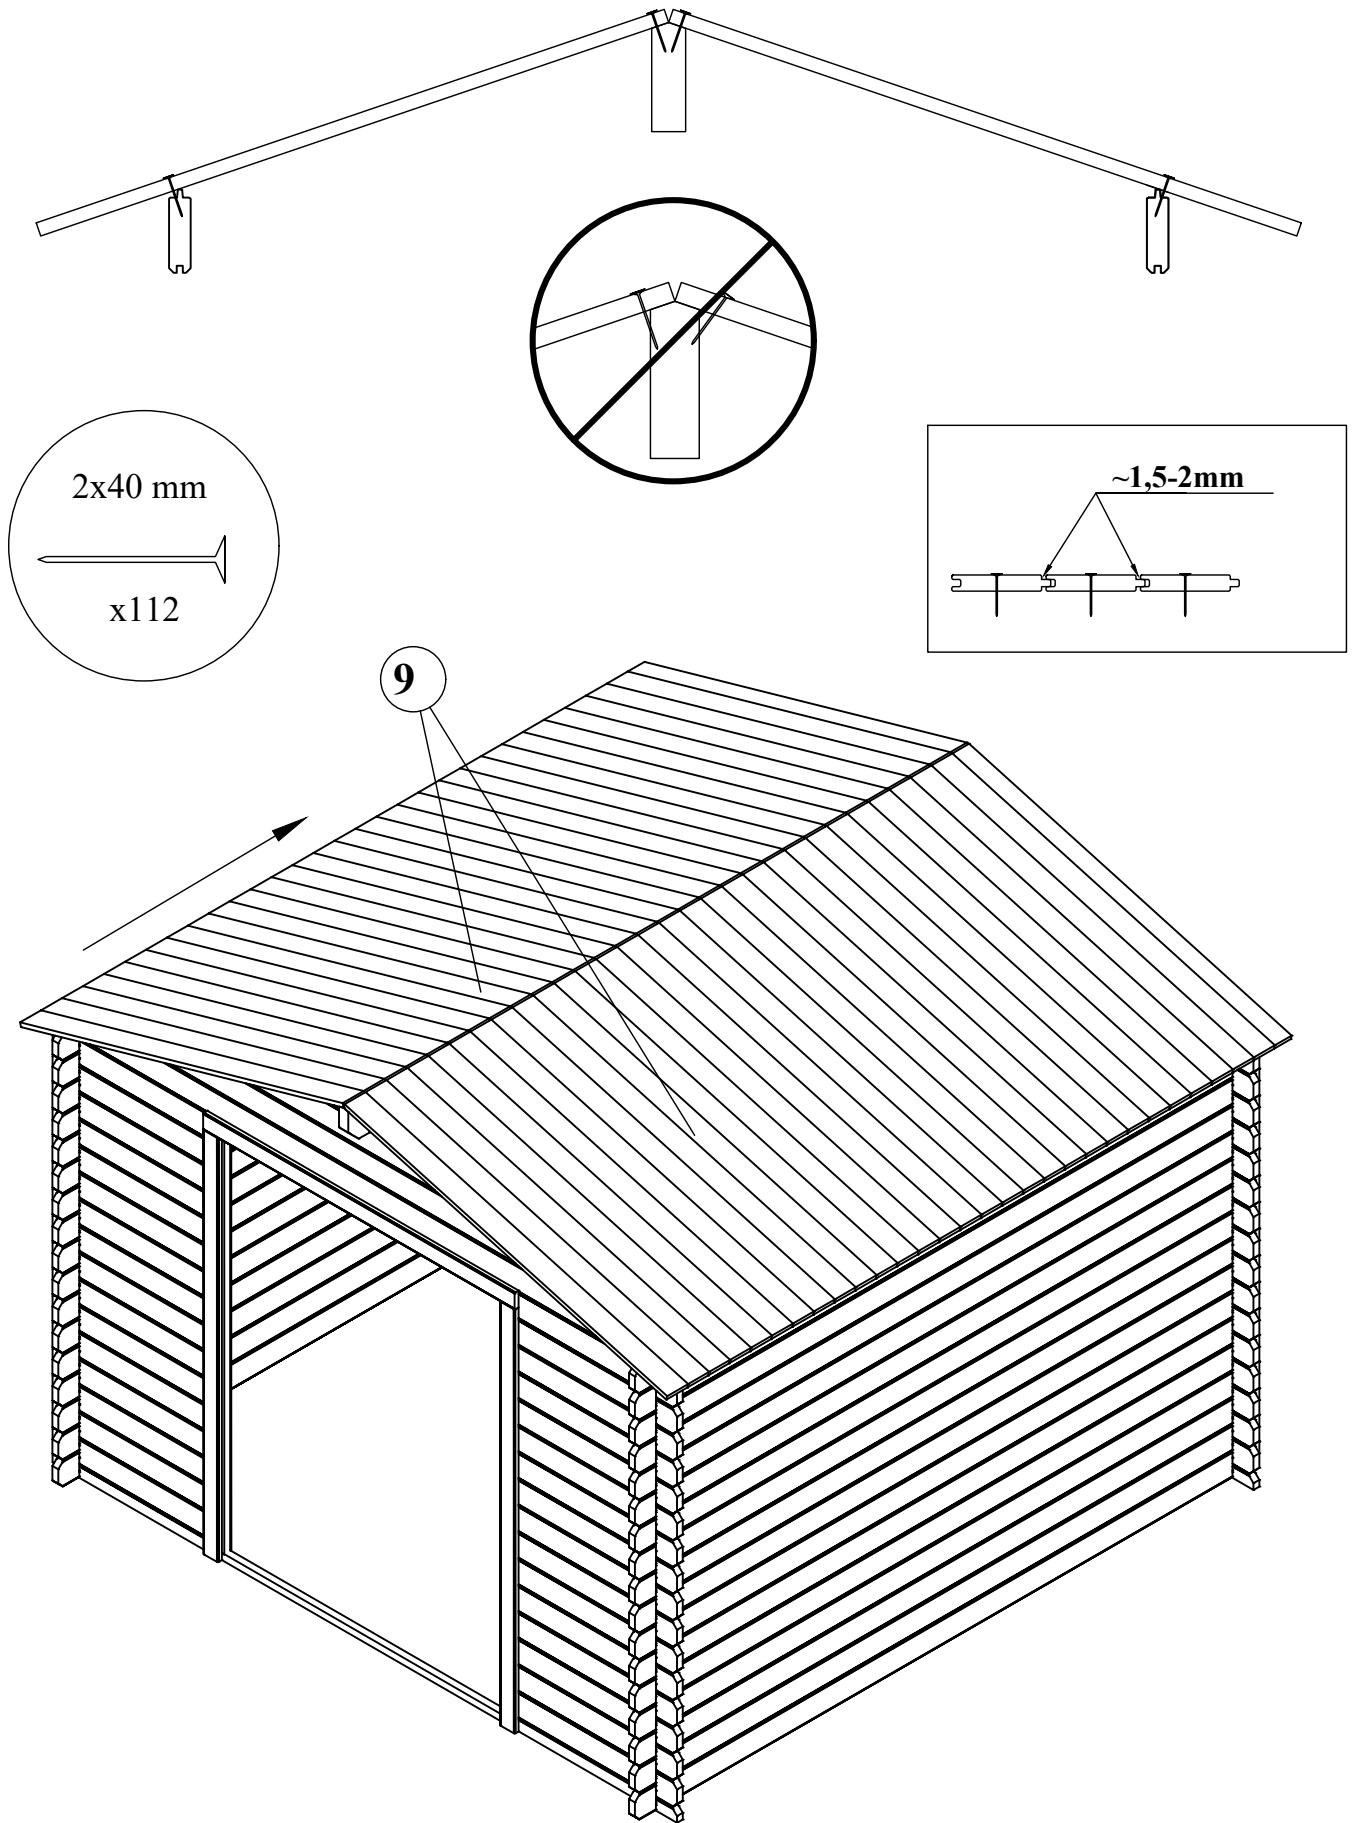

**MANUALE
CASSETTA NOEMI
2.48 x 2.48 28mm**

LISTA PEZZI

Pos.	Quantità	Dimensioni mm			Dettagli	
		A	B	C		
1	x 1	2480	55	28		
2	x 2	480	55	28		
3	x 32	480	110	28		
4	x 16+1	2480	110	28		
5	x 34+1	2480	110	28		
D1	x 1	1624	102	66		
D2	x 2	1785	102	66		
D3	x 1	1420	30	30		
6	x 2	2480	433	28		
7	x 1	2480	120	40		
8	x 4	1870	40	16		
9	x 56(+2)	1340	90	17		

5 x 70 mm  x 10	6 x 60  x 4	M6  x 4	2 x 40 mm  x 130
4 x 30  x 100	3 x 20 mm  x 12	M6  x 8	
WRO50  x 2	15x57+40x40BZN  x 6	AH9213  x 1	

Position	Dimensione (mm)	Quantità
1	2480 x 55 x 28	1
2	480 x 55 x 28	2

Position	Dimension (mm)	Quantity
3	480 x 110 x 28	32
4	2480 x 110 x 28	16+1
5	2480 x 110 x 28	34+1
D1	1624 x 102 x 66	1
D2	1785 x 102 x 66	2
D3	1420 x 30 x 30	1

Position	Dimensioni (mm)	Quantita
6	2480 x 433 x 28	2
7	2480 x 120 x 40	1

Position	Dimensioni (mm)	Quantità
8	1870 x 40 x 16	4

Position	Dimensioni (mm)	Quantità
9	1340 x 90 x 17	56 (+2)

Position	Dimensioni (mm)	Quantità
10	1420 x 90 x 19	2+2
11	1420 x 75 x 19	4

Position	Dimensioni (mm)	Quantità
15	1740 x 75 x 19	1
16	750 x 28 x 19	2
17	585 x 28 x 19	4
D	1740 x 715	1 + 1