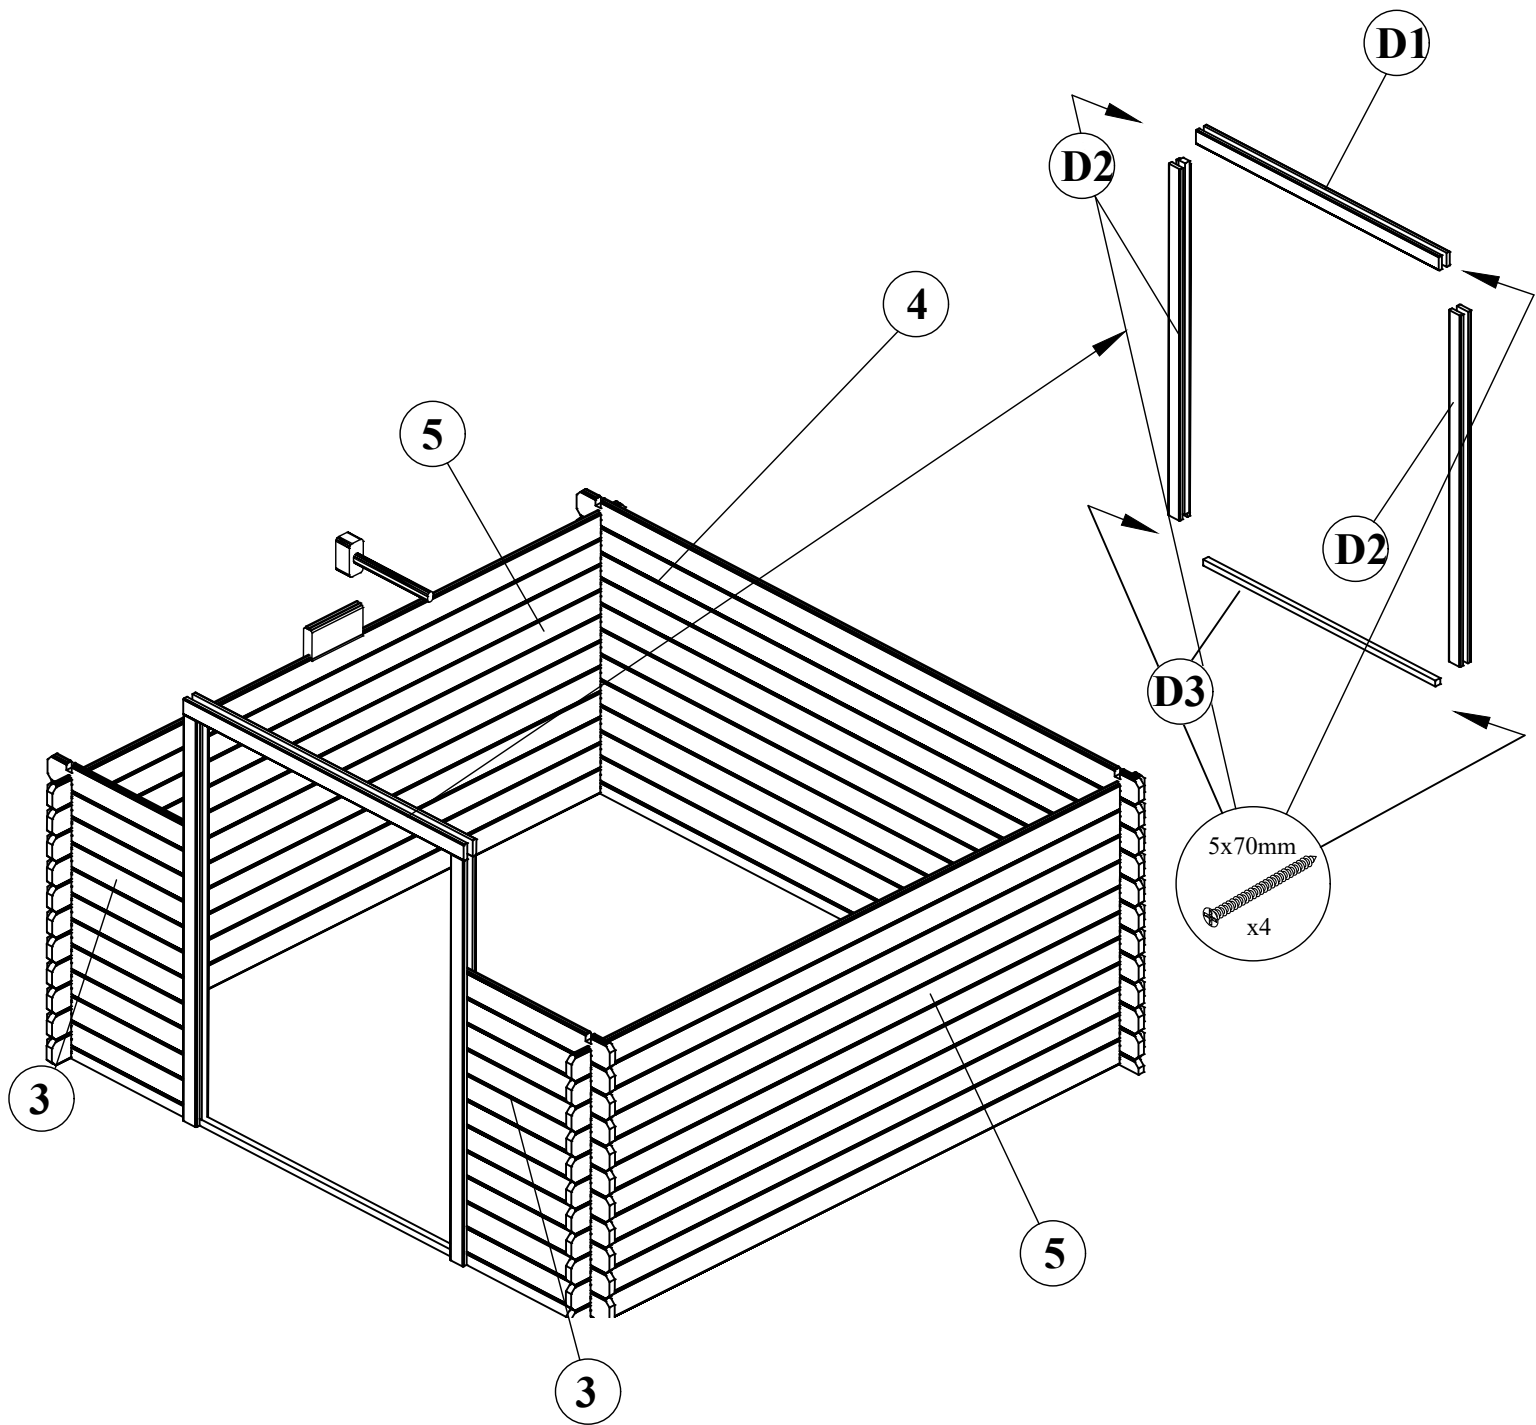

**MANUALE
CASSETTA NOEMI
2.48 x 2.48 28mm**

LISTA PEZZI

Pos.	Quantità	Dimensioni mm			Dettagli	
		A	B	C		
1	x 1	2480	55	28		
2	x 2	480	55	28		
3	x 32	480	110	28		
4	x 16+1	2480	110	28		
5	x 34+1	2480	110	28		
D1	x 1	1624	102	66		
D2	x 2	1785	102	66		
D3	x 1	1420	30	30		
6	x 2	2480	433	28		
7	x 1	2480	120	40		
8	x 4	1870	40	16		
9	x 56(+2)	1340	90	17		

LISTA PEZZI

Pos.	Quantità	Dimensioni mm			Dettagli
		A	B	C	
10	x 2+2	1420	90	19	
11	x 4	1420	75	19	
12	x 2	1490	40	16	
13	x 2	990	40	16	
14	x 2	220	100	19	
15	x 1	1740	75	19	
16	x 2	750	28	19	
17	x 4	585	28	19	
D	x 1+1	715	1740	30	

Position	Dimension (mm)	Quantity
3	480 x 110 x 28	32
4	2480 x 110 x 28	16+1
5	2480 x 110 x 28	34+1
D1	1624 x 102 x 66	1
D2	1785 x 102 x 66	2
D3	1420 x 30 x 30	1

Position	Dimensioni (mm)	Quantita
6	2480 x 433 x 28	2
7	2480 x 120 x 40	1

Position	Dimensioni (mm)	Quantità
8	1870 x 40 x 16	4

Position	Dimensioni (mm)	Quantità
9	1340 x 90 x 17	56 (+2)

Position	Dimensioni (mm)	Quantità
10	1420 x 90 x 19	2+2
11	1420 x 75 x 19	4

Position	Dimensioni (mm)	Quantità
15	1740 x 75 x 19	1
16	750 x 28 x 19	2
17	585 x 28 x 19	4
D	1740 x 715	1 + 1