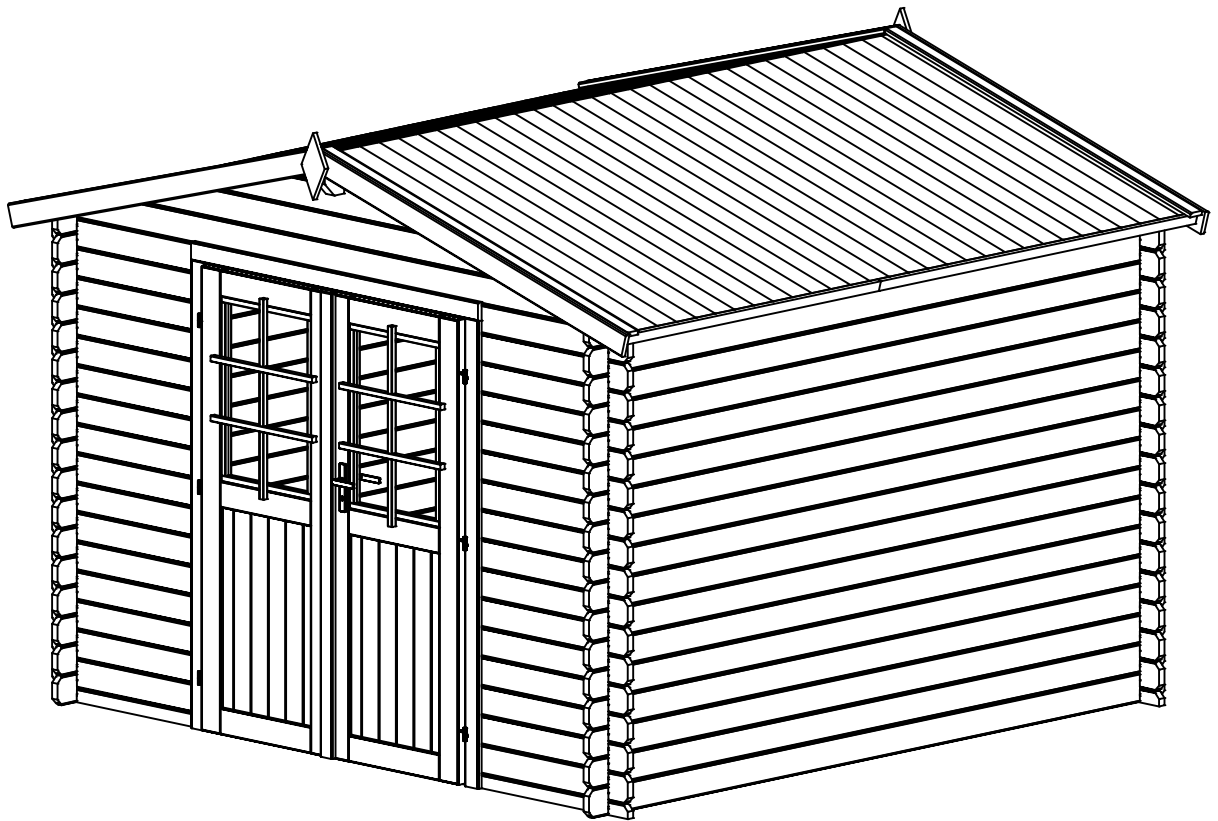

**MANUALE
CASSETTA NOEMI
2.48 x 2.48 28mm**

LISTA PEZZI

Pos.	Quantità	Dimensioni mm			Dettagli	
		A	B	C		
1	x 1	2480	55	28		
2	x 2	480	55	28		
3	x 32	480	110	28		
4	x 16+1	2480	110	28		
5	x 34+1	2480	110	28		
D1	x 1	1624	102	66		
D2	x 2	1785	102	66		
D3	x 1	1420	30	30		
6	x 2	2480	433	28		
7	x 1	2480	120	40		
8	x 4	1870	40	16		
9	x 56(+2)	1340	90	17		