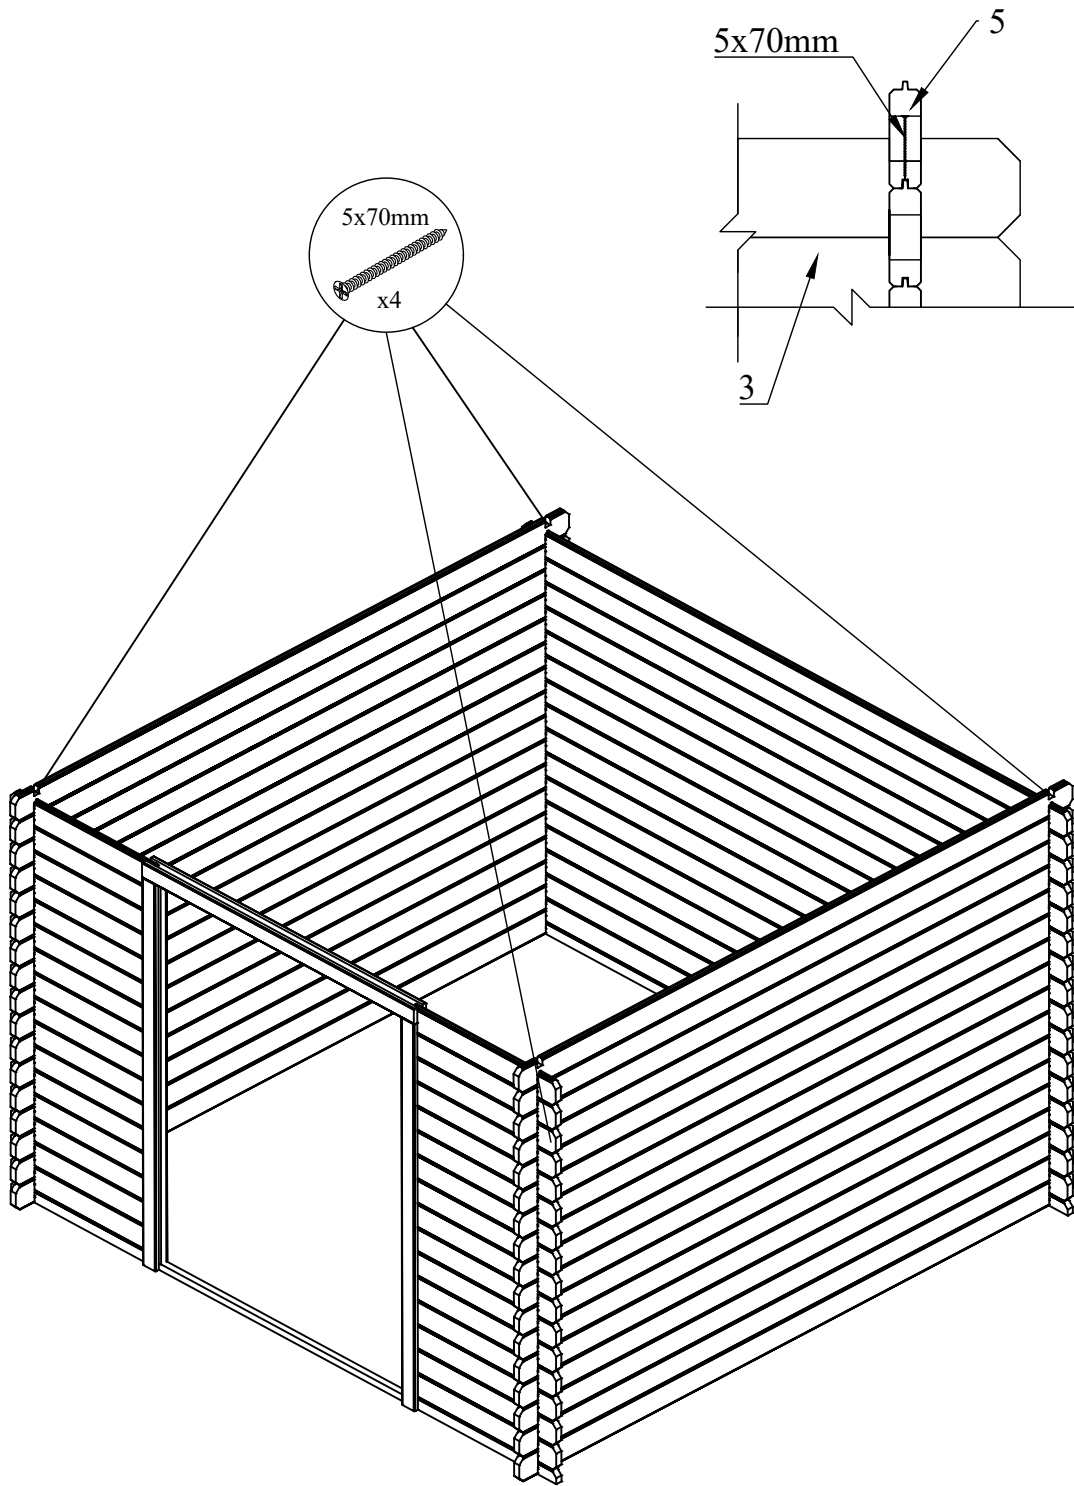

**MANUALE
CASSETTA NOEMI
2.48 x 2.48 28mm**

LISTA PEZZI

Pos.	Quantità	Dimensioni mm			Dettagli	
		A	B	C		
1	x 1	2480	55	28		
2	x 2	480	55	28		
3	x 32	480	110	28		
4	x 16+1	2480	110	28		
5	x 34+1	2480	110	28		
D1	x 1	1624	102	66		
D2	x 2	1785	102	66		
D3	x 1	1420	30	30		
6	x 2	2480	433	28		
7	x 1	2480	120	40		
8	x 4	1870	40	16		
9	x 56(+2)	1340	90	17		

LISTA PEZZI

Pos.	Quantità	Dimensioni mm			Dettagli
		A	B	C	
10	x 2+2	1420	90	19	
11	x 4	1420	75	19	
12	x 2	1490	40	16	
13	x 2	990	40	16	
14	x 2	220	100	19	
15	x 1	1740	75	19	
16	x 2	750	28	19	
17	x 4	585	28	19	
D	x 1+1	715	1740	30	

Position	Dimension (mm)	Quantity
3	480 x 110 x 28	32
4	2480 x 110 x 28	16+1
5	2480 x 110 x 28	34+1
D1	1624 x 102 x 66	1
D2	1785 x 102 x 66	2
D3	1420 x 30 x 30	1

Position	Dimensioni (mm)	Quantita
6	2480 x 433 x 28	2
7	2480 x 120 x 40	1

Position	Dimensioni (mm)	Quantità
8	1870 x 40 x 16	4

Position	Dimensioni (mm)	Quantità
9	1340 x 90 x 17	56 (+2)

Position	Dimensioni (mm)	Quantità
10	1420 x 90 x 19	2+2
11	1420 x 75 x 19	4

Position	Dimensioni (mm)	Quantità
15	1740 x 75 x 19	1
16	750 x 28 x 19	2
17	585 x 28 x 19	4
D	1740 x 715	1 + 1