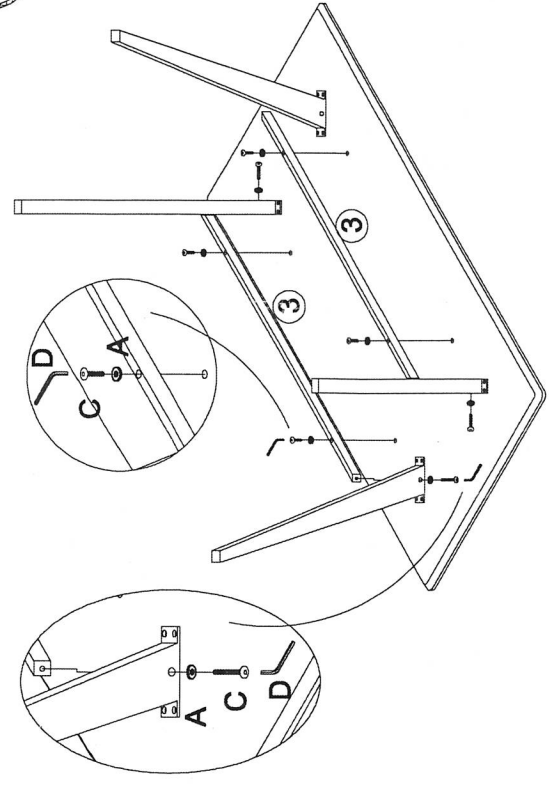

M4176 0-1108/10/11

ISTRUZIONI ASSEMBLAGGIO

<p>A</p>  <p>ø 8*16mm 24 PCS</p>	<p>B</p>  <p>M8*20mm 16 PCS</p>	<p>C</p>  <p>M8*45mm 8 PCS</p>	<p>D</p>  <p>5mm PCS</p>
<p>1</p>  <p>1 PC</p>	<p>2</p>  <p>4 PCS</p>	<p>3</p>  <p>2 PCS</p>	

1

75%

2

100%

PIEDE REGOLABILE