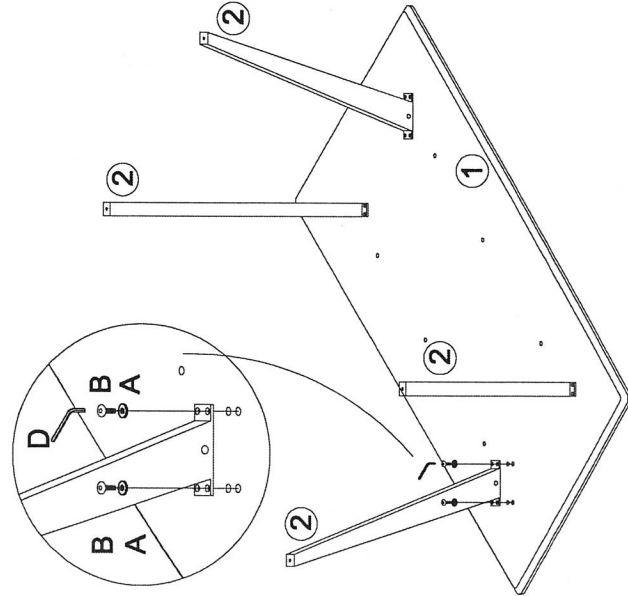

M4176 0-1108/10/11

ISTRUZIONI ASSEMBLAGGIO

<p>A</p>  <p>ø 8*16mm 24 PCS</p>	<p>B</p>  <p>M8*20mm 16 PCS</p>	<p>C</p>  <p>M8*45mm 8 PCS</p>	<p>D</p>  <p>5mm PCS</p>
<p>1</p>  <p>1 PC</p>	<p>2</p>  <p>4 PCS</p>	<p>3</p>  <p>2 PCS</p>	

1

75%

2

100%

PIEDE REGOLABILE