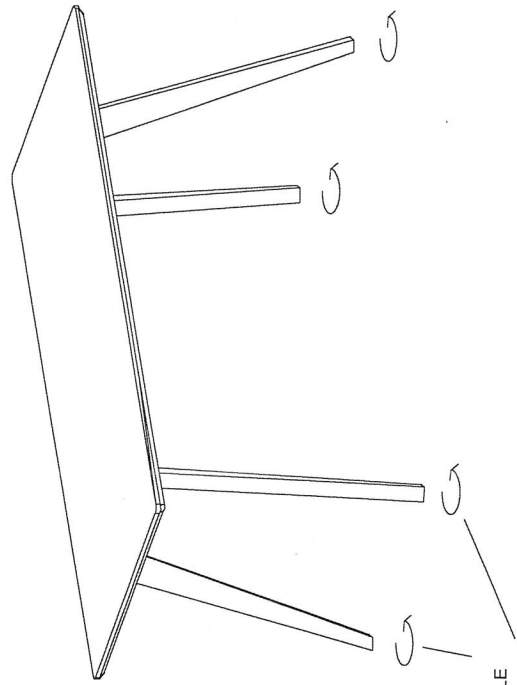

M4176 0-1108/10/11

ISTRUZIONI ASSEMBLAGGIO

<p>A</p>  <p>ø 8*16mm 24 PCS</p>	<p>B</p>  <p>M8*20mm 16 PCS</p>	<p>C</p>  <p>M8*45mm 8 PCS</p>	<p>D</p>  <p>5mm PCS</p>
<p>1</p>  <p>1 PC</p>	<p>2</p>  <p>4 PCS</p>	<p>3</p>  <p>2 PCS</p>	

1

75%

2

100%

PIEDE REGOLABILE