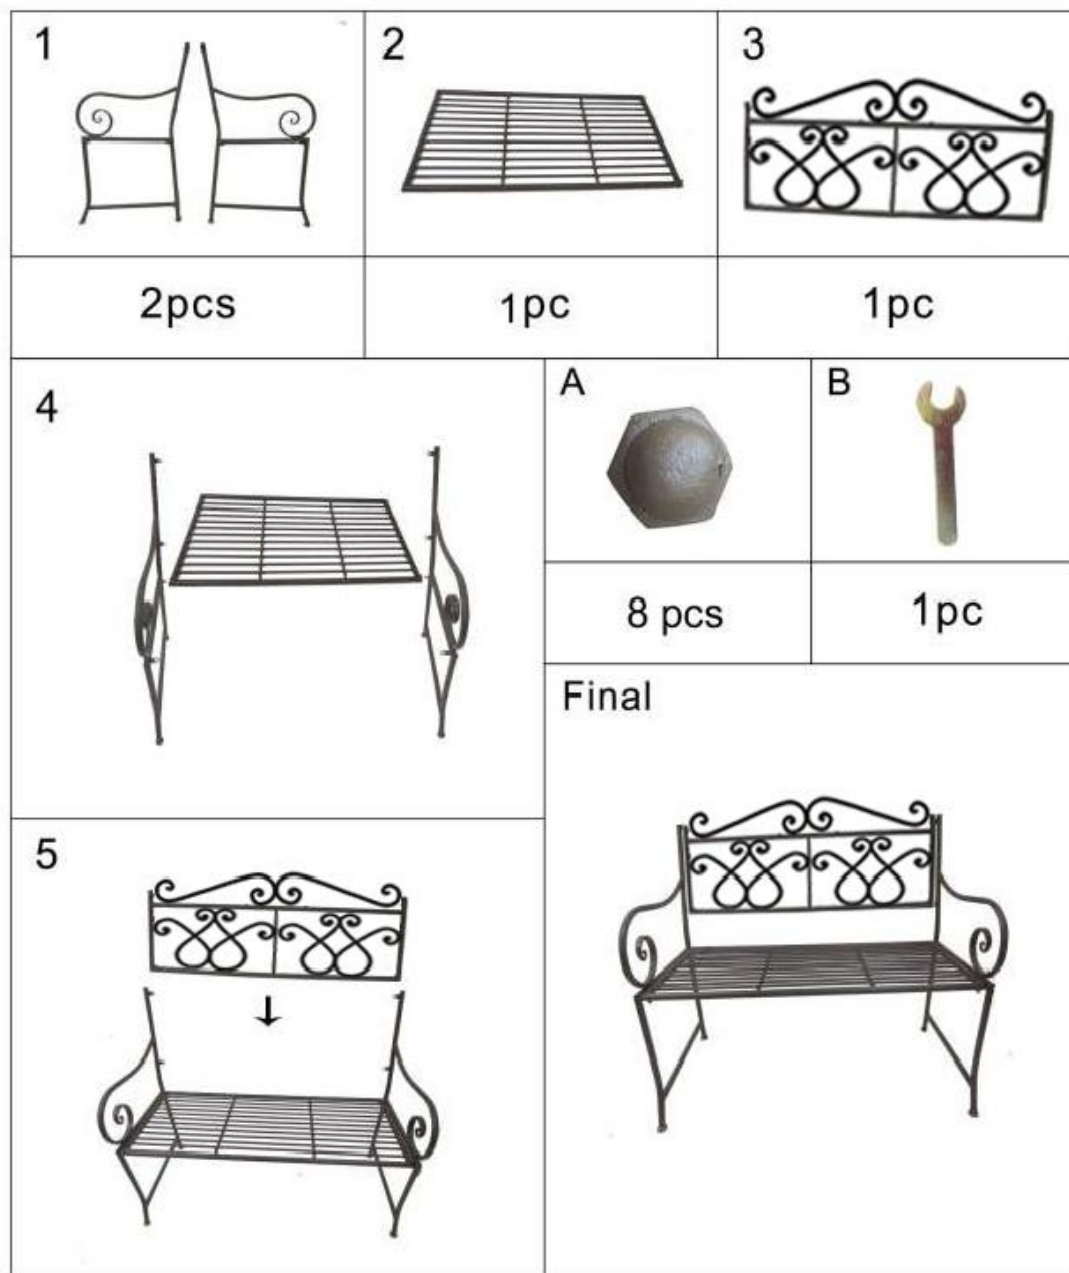

ISTRUZIONI MONTAGGIO – 3221 PANCHINA GHIRY

LEGGERE E CONSERVARE:

- IL PRODOTTO E L'IMBALLO POSSONO CONTENERE PICCOLE PARTI CHE SE INGERITE POSSONO PORTARE A SOFFOCAMENTO
- TENERE LONTANO DALLA PORTATA DEI BAMBINI