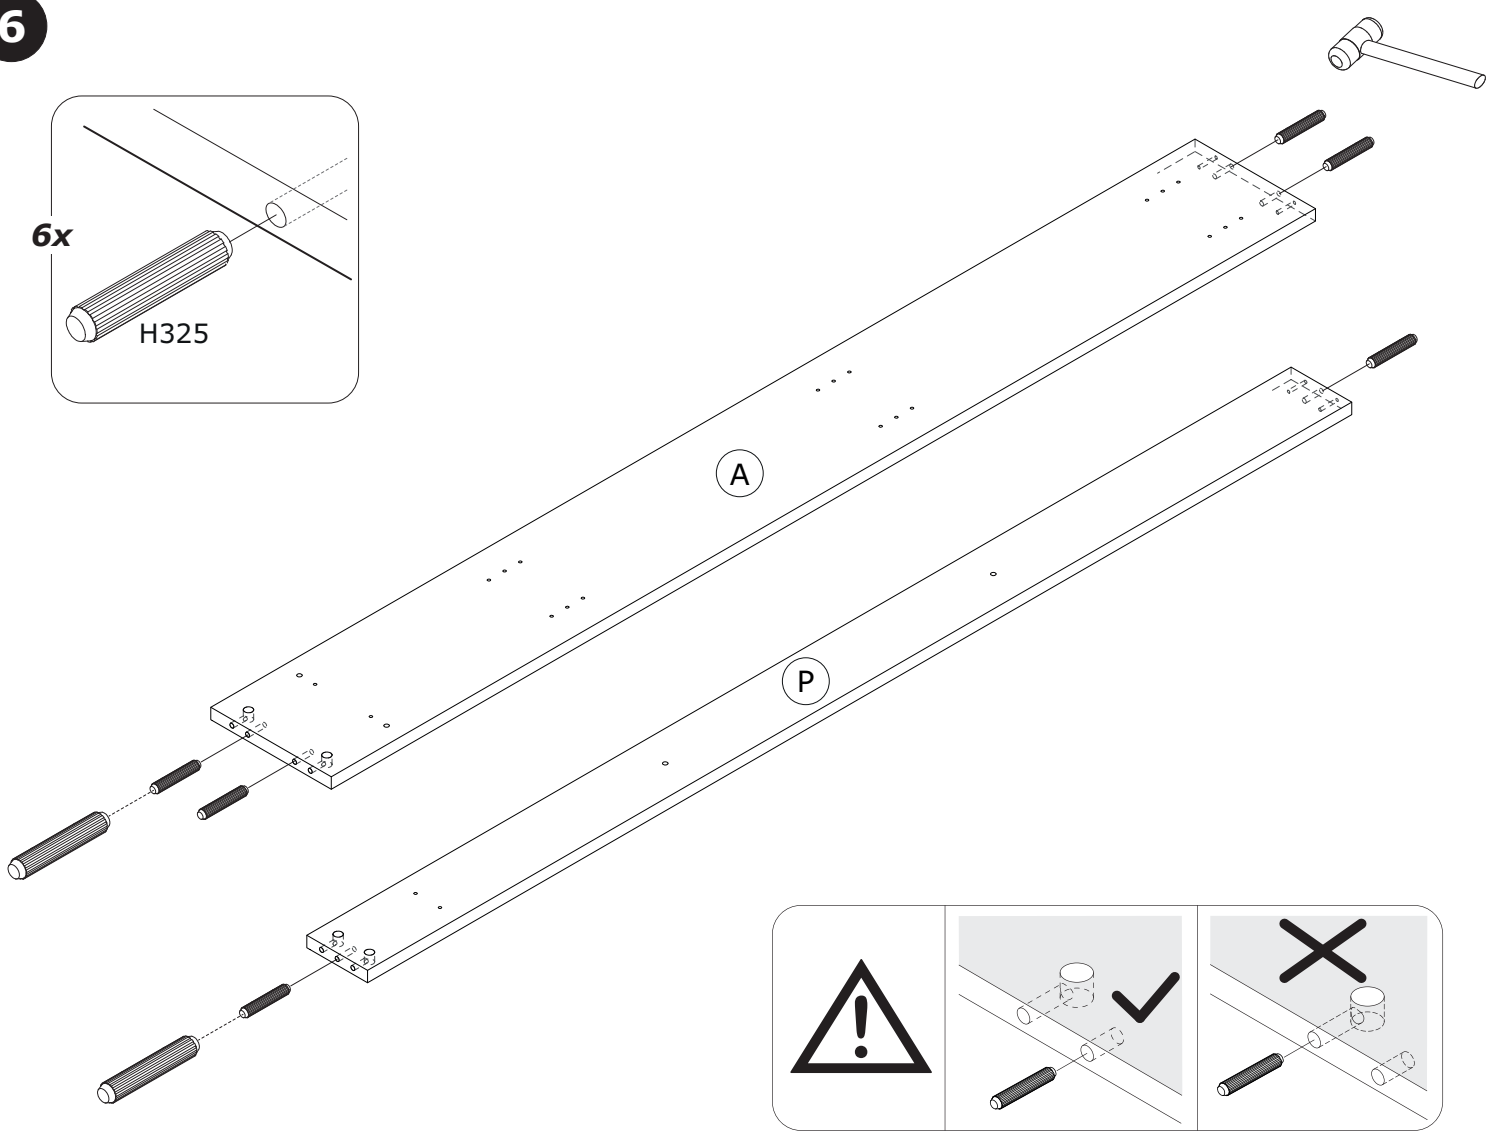

FS05363
2010x246x22mm

BOX 2/2

1

2

3

4

5

6